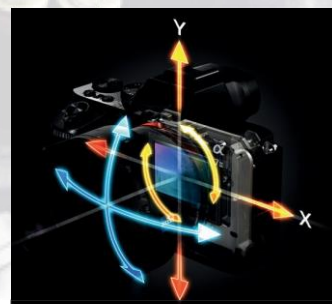

EIS- Estabilização de Imagem