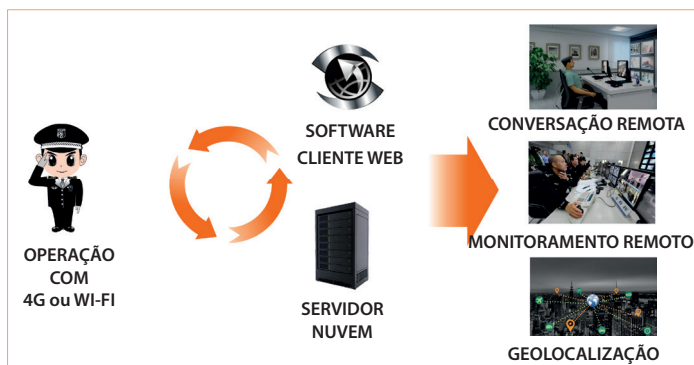

SISTEMA DE MONITORAMENTO EM TEMPO REAL